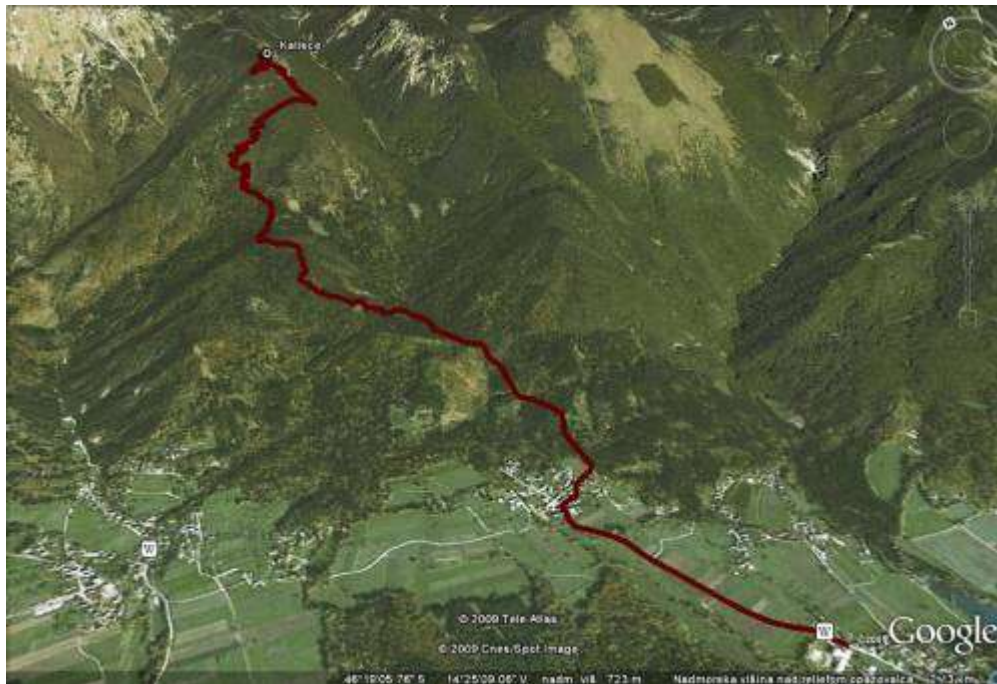

## 4. NOVOLETNI TEK NA KALIŠČE

**RAZPIS:**

**Start v petek, 28. decembra 2012 ob 13:00 pred šolo v Preddvoru!**

### Tek na Kališče

- start pri šoli v Preddvoru v petek, 28. decembra 2012, ob 13:00
- tekmuje se posamično (4 moške in ženska kategorija)
  - M1 (do 20let – od 1992)
  - M2 (od 20 do 35 let – od 1977 do 1991)
  - M3 (od 35 do 50 let – od 1962 do 1976)
  - M4 (nad 50 let – do 1961)
  - Ž (ženske)
- proga poteka po markirani poti: od šole do potoka po cesti, potem pa levo čez most na planinsko pot, levo po stezi do prve klopce, mimo druge klopce (kontrolna točka), na grebenu levo po stezi mimo vikendov (ne po "zimski"), do cilja na Kališču
- palice so dovoljene
- prijave na Kališču do nedelje, 23.12.2012
- prijave po mailu: [boris.kriznar@gmail.com](mailto:boris.kriznar@gmail.com)
- startnina 10 EUR v predprijavi
- na dan prireditve je startnina 15 €, prijave sprejemajo do 12.45 ure
- okrepčevalnica na cilju, pokali, pijača, prevoz z žižnico (samo za nujno prtljago oddano do 12.45 ure 😞),...
- višinska razlika 1050 m, dolžina (po markirani poti) 6.200 m
- tek bo v vsakem vremenu